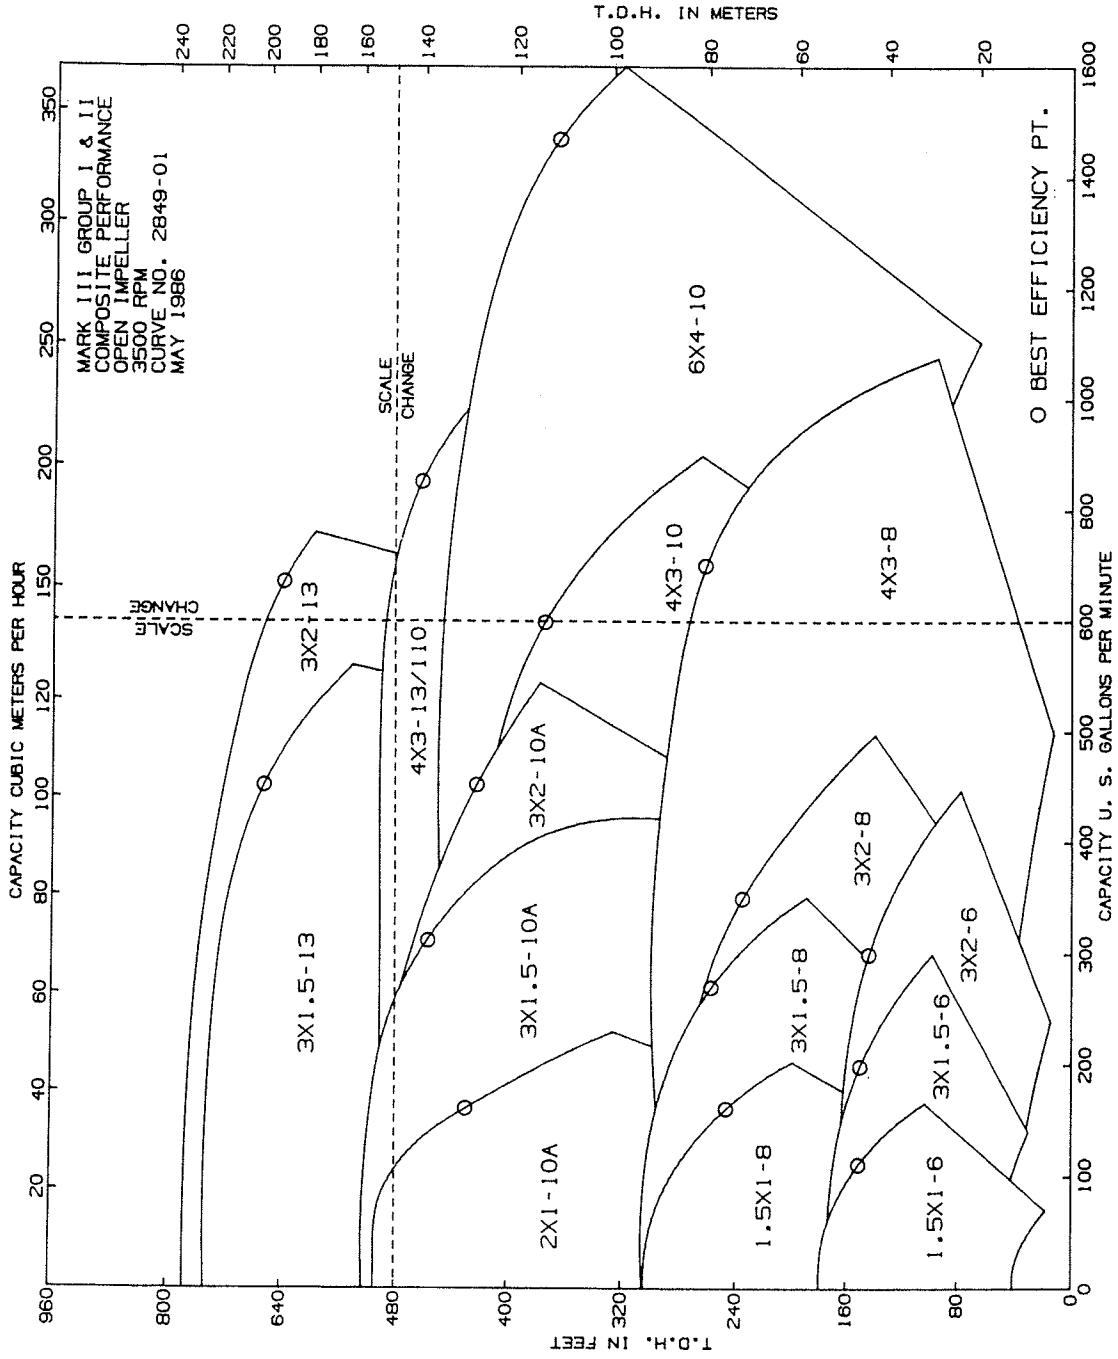

## INDEX

### OPEN IMPELLER

PUMP	SPEED	CURVE #	Page
Composite Curves	3500	2849	46
	1750	2850	47
1½x1-6	3500	MIII 7035V	48
	1750	MIII 7037V	48
	1150	MIII 7039V	49
3x1½-6	3500	MIII 7110V	50
	1750	MIII 7112V	50
	1150	MIII 7114V	51
3x2-6	3500	MIII 7130V	52
	1750	MIII 7132V	52
	1150	MIII 7134V	53
1½x1-8	3500	MIII 7045V	54
	1750	MIII 7047V	54
	1180	MIII 7049V	55
3x1½-8	3550	MIII 7145V	56
	1750	MIII 7147V	56
	1150	MIII 7149V	57
3x2-8	3550	MIII 8345V	58
	1750	MIII 8347V	58
	1150	MIII 8349V	59
4x3-8	3550	MIII 7225V	60
	1750	MIII 7227V	60
	1150	MIII 7229V	61
2x1-10A	3550	MIII 7755V	62
	1750	MIII 7757V	62
	1150	MIII 7759V	63
3x1½-10A	3550	MIII 7710V	64
	1750	MIII 7712V	64
	1150	MIII 7714V	65
3x2-10A	3550	MIII 7830V	66
	1750	MIII 7832V	66
	1180	MIII 7834V	67
4x3-10	3550	MIII 7885V	68
	1750	MIII 7887V	68
	1150	MIII 7889V	69
4x3-10H	1750	MIII 7987V	70
	1150	MIII 7989V	70
6x4-10	3550	MIII 8365V	72
	1780	MIII 8367V	72
	1180	MIII 8369V	73
6x4-10H	1780	MIII 8395V	74
	1180	MIII 8397V	74

PUMP	SPEED	CURVE #	Page
3x1½-13	3550	MIII 7415V	76
	1750	MIII 7417V	76
	1150	MIII 7419V	77
3x2-13	3550	MIII 7425V	78
	1750	MIII 7427V	78
	1180	MIII 7429V	79
4x3-13	3550	MIII 7533V	80
	1750	MIII 7530V	80
	1150	MIII 7532V	81
6x4-13A	1780	MIII 8145V	82
	1180	MIII 8147V	82

19-MAY-86  
Date