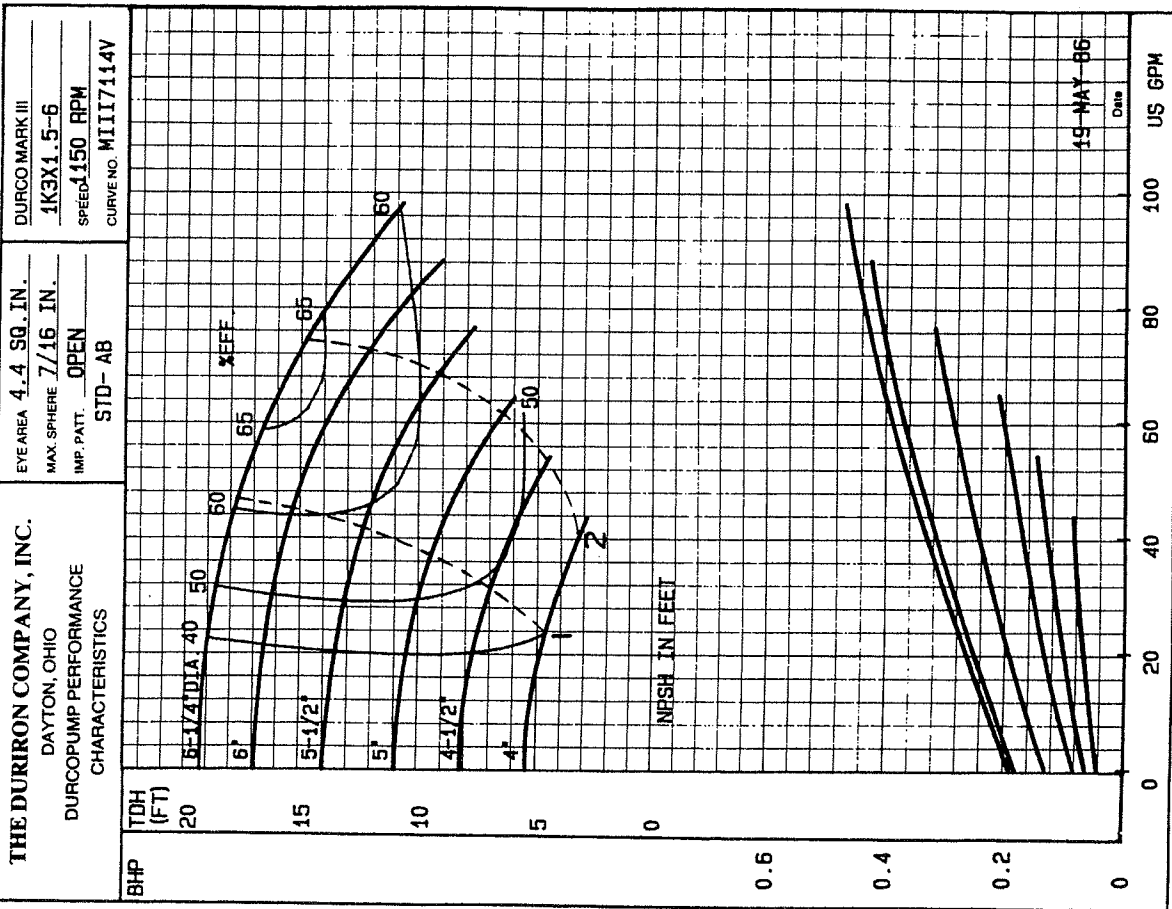

### OPEN IMPELLER

PUMP	SPEED	CURVE #	Page
Composite Curves	3500	2849	46
	1750	2850	47
1½x1-6	3500	MIII 7035V	48
	1750	MIII 7037V	48
	1150	MIII 7039V	49
3x1½-6	3500	MIII 7110V	50
	1750	MIII 7112V	50
	1150	MIII 7114V	51
3x2-6	3500	MIII 7130V	52
	1750	MIII 7132V	52
	1150	MIII 7134V	53
1½x1-8	3500	MIII 7045V	54
	1750	MIII 7047V	54
	1180	MIII 7049V	55
3x1½-8	3550	MIII 7145V	56
	1750	MIII 7147V	56
	1150	MIII 7149V	57
3x2-8	3550	MIII 8345V	58
	1750	MIII 8347V	58
	1150	MIII 8349V	59
4x3-8	3550	MIII 7225V	60
	1750	MIII 7227V	60
	1150	MIII 7229V	61
2x1-10A	3550	MIII 7755V	62
	1750	MIII 7757V	62
	1150	MIII 7759V	63
3x1½-10A	3550	MIII 7710V	64
	1750	MIII 7712V	64
	1150	MIII 7714V	65
3x2-10A	3550	MIII 7830V	66
	1750	MIII 7832V	66
	1180	MIII 7834V	67
4x3-10	3550	MIII 7885V	68
	1750	MIII 7887V	68
	1150	MIII 7889V	69
4x3-10H	1750	MIII 7987V	70
	1150	MIII 7989V	70
6x4-10	3550	MIII 8365V	72
	1780	MIII 8367V	72
	1180	MIII 8369V	73
6x4-10H	1780	MIII 8395V	74
	1180	MIII 8397V	74

PUMP	SPEED	CURVE #	Page
3x1½-13	3550	MIII 7415V	76
	1750	MIII 7417V	76
	1150	MIII 7419V	77
3x2-13	3550	MIII 7425V	78
	1750	MIII 7427V	78
	1180	MIII 7429V	79
4x3-13	3550	MIII 7533V	80
	1750	MIII 7530V	80
	1150	MIII 7532V	81
6x4-13A	1780	MIII 8145V	82
	1180	MIII 8147V	82