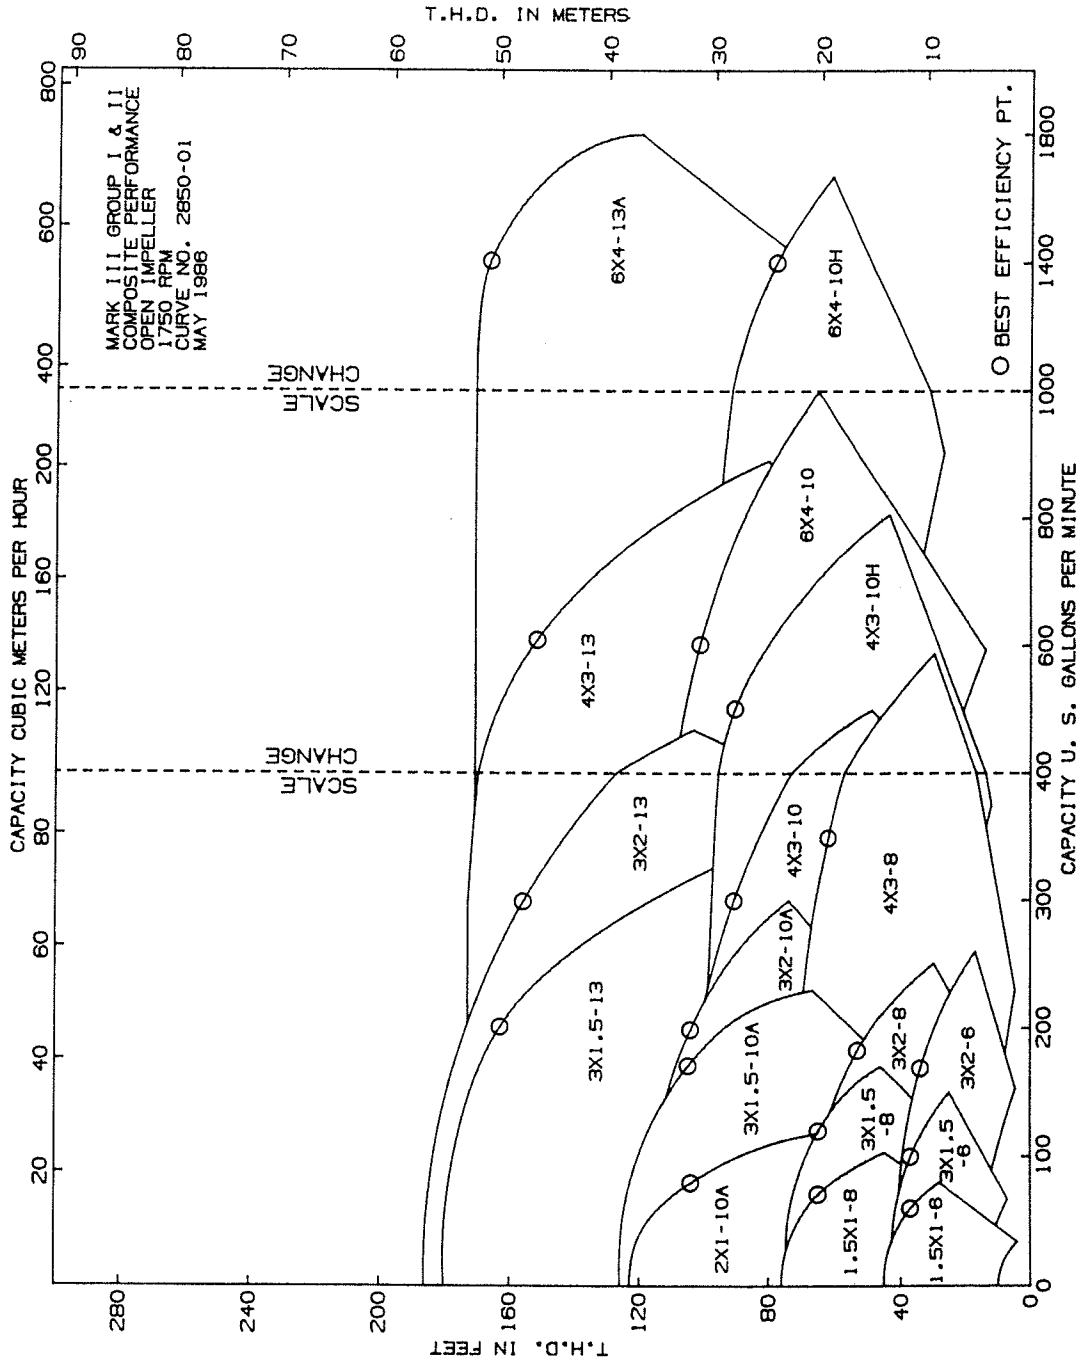

## INDEX

### OPEN IMPELLER

PUMP	SPEED	CURVE #	Page
Composite Curves	3500	2849	46
	1750	2850	47
1½x1-6	3500	MIII 7035V	48
	1750	MIII 7037V	48
	1150	MIII 7039V	49
3x1½-6	3500	MIII 7110V	50
	1750	MIII 7112V	50
	1150	MIII 7114V	51
3x2-6	3500	MIII 7130V	52
	1750	MIII 7132V	52
	1150	MIII 7134V	53
1½x1-8	3500	MIII 7045V	54
	1750	MIII 7047V	54
	1180	MIII 7049V	55
3x1½-8	3550	MIII 7145V	56
	1750	MIII 7147V	56
	1150	MIII 7149V	57
3x2-8	3550	MIII 8345V	58
	1750	MIII 8347V	58
	1150	MIII 8349V	59
4x3-8	3550	MIII 7225V	60
	1750	MIII 7227V	60
	1150	MIII 7229V	61
2x1-10A	3550	MIII 7755V	62
	1750	MIII 7757V	62
	1150	MIII 7759V	63
3x1½-10A	3550	MIII 7710V	64
	1750	MIII 7712V	64
	1150	MIII 7714V	65
3x2-10A	3550	MIII 7830V	66
	1750	MIII 7832V	66
	1180	MIII 7834V	67
4x3-10	3550	MIII 7885V	68
	1750	MIII 7887V	68
	1150	MIII 7889V	69
4x3-10H	1750	MIII 7987V	70
	1150	MIII 7989V	70
6x4-10	3550	MIII 8365V	72
	1780	MIII 8367V	72
	1180	MIII 8369V	73
6x4-10H	1780	MIII 8395V	74
	1180	MIII 8397V	74

PUMP	SPEED	CURVE #	Page
3x1½-13	3550	MIII 7415V	76
	1750	MIII 7417V	76
	1150	MIII 7419V	77
3x2-13	3550	MIII 7425V	78
	1750	MIII 7427V	78
	1180	MIII 7429V	79
4x3-13	3550	MIII 7533V	80
	1750	MIII 7530V	80
	1150	MIII 7532V	81
6x4-13A	1780	MIII 8145V	82
	1180	MIII 8147V	82

19-MAY-86  
Date