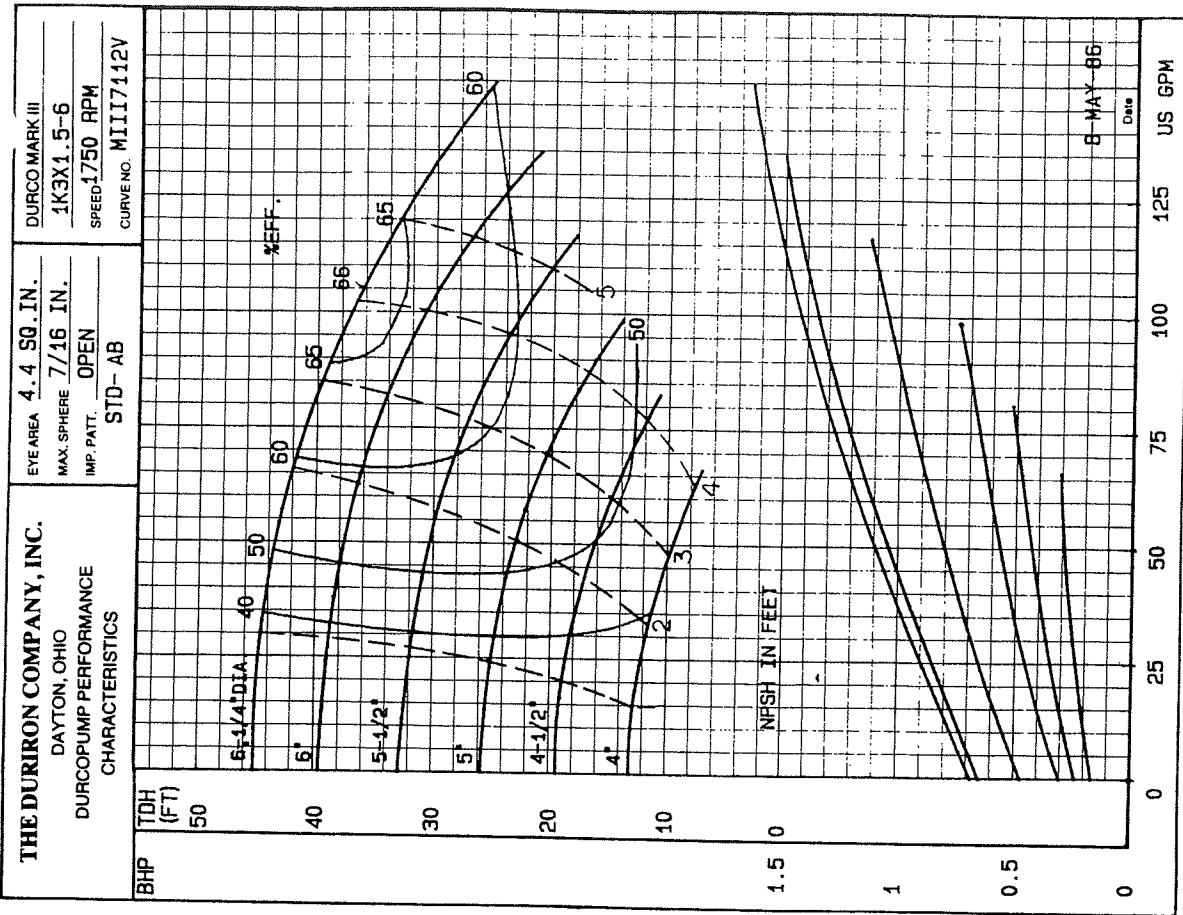

### OPEN IMPELLER

PUMP	SPEED	CURVE #	Page
Composite Curves	3500	2849	46
	1750	2850	47
1½x1-6	3500	MIII 7035V	48
	1750	MIII 7037V	48
	1150	MIII 7039V	49
3x1½-6	3500	MIII 7110V	50
	1750	MIII 7112V	50
	1150	MIII 7114V	51
3x2-6	3500	MIII 7130V	52
	1750	MIII 7132V	52
	1150	MIII 7134V	53
1½x1-8	3500	MIII 7045V	54
	1750	MIII 7047V	54
	1180	MIII 7049V	55
3x1½-8	3550	MIII 7145V	56
	1750	MIII 7147V	56
	1150	MIII 7149V	57
3x2-8	3550	MIII 8345V	58
	1750	MIII 8347V	58
	1150	MIII 8349V	59
4x3-8	3550	MIII 7225V	60
	1750	MIII 7227V	60
	1150	MIII 7229V	61
2x1-10A	3550	MIII 7755V	62
	1750	MIII 7757V	62
	1150	MIII 7759V	63
3x1½-10A	3550	MIII 7710V	64
	1750	MIII 7712V	64
	1150	MIII 7714V	65
3x2-10A	3550	MIII 7830V	66
	1750	MIII 7832V	66
	1180	MIII 7834V	67
4x3-10	3550	MIII 7885V	68
	1750	MIII 7887V	68
	1150	MIII 7889V	69
4x3-10H	1750	MIII 7987V	70
	1150	MIII 7989V	70
6x4-10	3550	MIII 8365V	72
	1780	MIII 8367V	72
	1180	MIII 8369V	73
6x4-10H	1780	MIII 8395V	74
	1180	MIII 8397V	74

PUMP	SPEED	CURVE #	Page
3x1½-13	3550	MIII 7415V	76
	1750	MIII 7417V	76
	1150	MIII 7419V	77
3x2-13	3550	MIII 7425V	78
	1750	MIII 7427V	78
	1180	MIII 7429V	79
4x3-13	3550	MIII 7533V	80
	1750	MIII 7530V	80
	1150	MIII 7532V	81
6x4-13A	1780	MIII 8145V	82
	1180	MIII 8147V	82