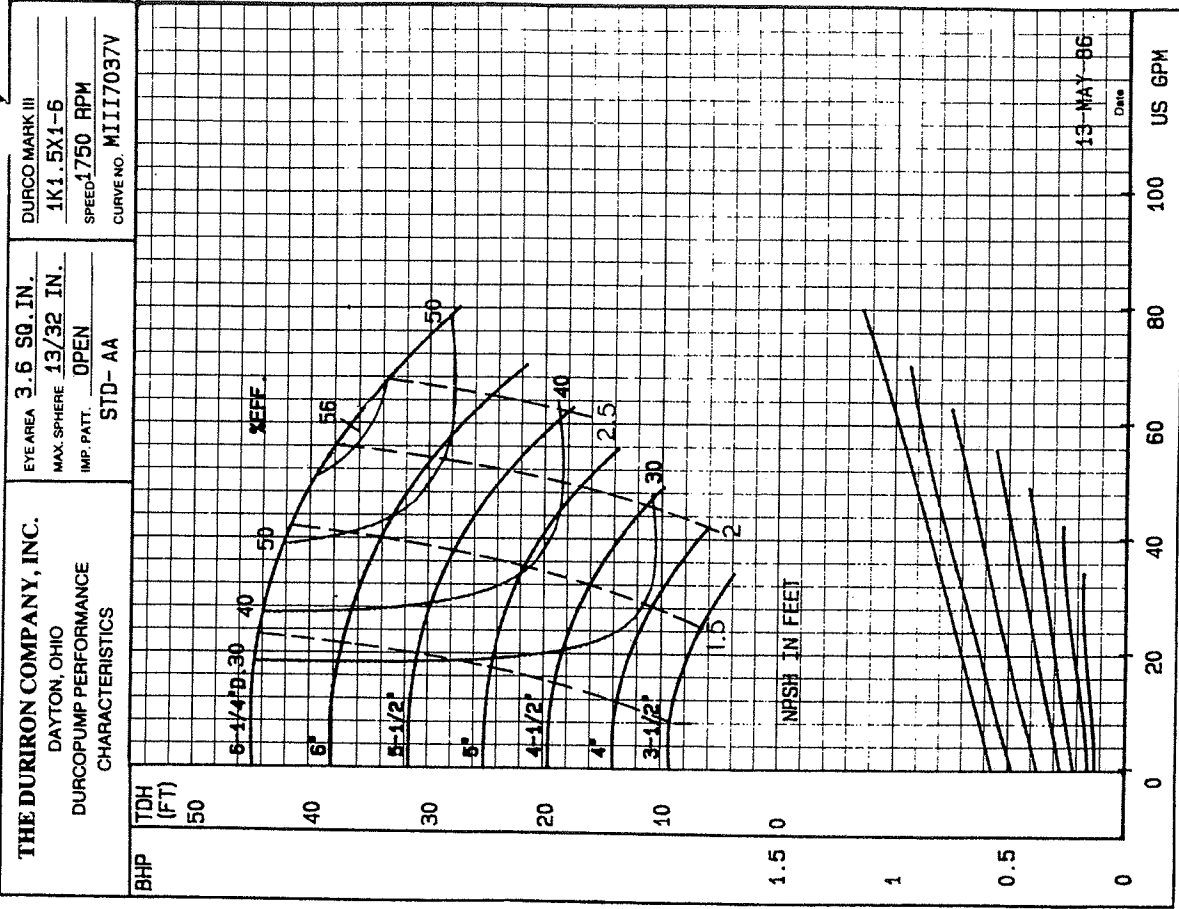

### OPEN IMPELLER

PUMP	SPEED	CURVE #	Page
Composite Curves	3500	2849	46
	1750	2850	47
1½x1-6	3500	MIII 7035V	48
	1750	MIII 7037V	48
	1150	MIII 7039V	49
3x1½-6	3500	MIII 7110V	50
	1750	MIII 7112V	50
	1150	MIII 7114V	51
3x2-6	3500	MIII 7130V	52
	1750	MIII 7132V	52
	1150	MIII 7134V	53
1½x1-8	3500	MIII 7045V	54
	1750	MIII 7047V	54
	1180	MIII 7049V	55
3x1½-8	3550	MIII 7145V	56
	1750	MIII 7147V	56
	1150	MIII 7149V	57
3x2-8	3550	MIII 8345V	58
	1750	MIII 8347V	58
	1150	MIII 8349V	59
4x3-8	3550	MIII 7225V	60
	1750	MIII 7227V	60
	1150	MIII 7229V	61
2x1-10A	3550	MIII 7755V	62
	1750	MIII 7757V	62
	1150	MIII 7759V	63
3x1½-10A	3550	MIII 7710V	64
	1750	MIII 7712V	64
	1150	MIII 7714V	65
3x2-10A	3550	MIII 7830V	66
	1750	MIII 7832V	66
	1180	MIII 7834V	67
4x3-10	3550	MIII 7885V	68
	1750	MIII 7887V	68
	1150	MIII 7889V	69
4x3-10H	1750	MIII 7987V	70
	1150	MIII 7989V	70
6x4-10	3550	MIII 8365V	72
	1780	MIII 8367V	72
	1180	MIII 8369V	73
6x4-10H	1780	MIII 8395V	74
	1180	MIII 8397V	74

PUMP	SPEED	CURVE #	Page
3x1½-13	3550	MIII 7415V	76
	1750	MIII 7417V	76
	1150	MIII 7419V	77
3x2-13	3550	MIII 7425V	78
	1750	MIII 7427V	78
	1180	MIII 7429V	79
4x3-13	3550	MIII 7533V	80
	1750	MIII 7530V	80
	1150	MIII 7532V	81
6x4-13A	1780	MIII 8145V	82
	1180	MIII 8147V	82