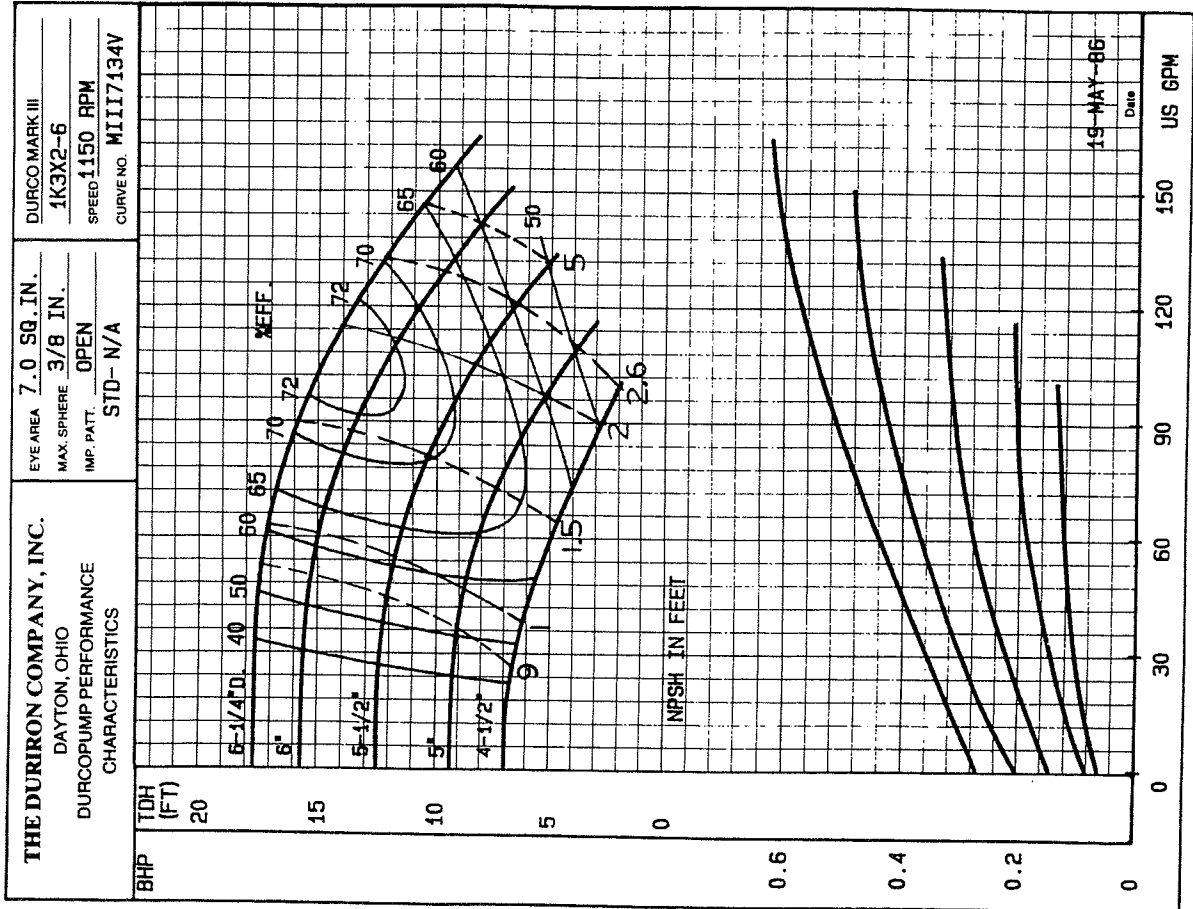

### OPEN IMPELLER

PUMP	SPEED	CURVE #	Page
Composite Curves	3500	2849	46
	1750	2850	47
1½x1-6	3500	MIII 7035V	48
	1750	MIII 7037V	48
	1150	MIII 7039V	49
3x1½-6	3500	MIII 7110V	50
	1750	MIII 7112V	50
	1150	MIII 7114V	51
3x2-6	3500	MIII 7130V	52
	1750	MIII 7132V	52
	1150	MIII 7134V	53
1½x1-8	3500	MIII 7045V	54
	1750	MIII 7047V	54
	1180	MIII 7049V	55
3x1½-8	3550	MIII 7145V	56
	1750	MIII 7147V	56
	1150	MIII 7149V	57
3x2-8	3550	MIII 8345V	58
	1750	MIII 8347V	58
	1150	MIII 8349V	59
4x3-8	3550	MIII 7225V	60
	1750	MIII 7227V	60
	1150	MIII 7229V	61
2x1-10A	3550	MIII 7755V	62
	1750	MIII 7757V	62
	1150	MIII 7759V	63
3x1½-10A	3550	MIII 7710V	64
	1750	MIII 7712V	64
	1150	MIII 7714V	65
3x2-10A	3550	MIII 7830V	66
	1750	MIII 7832V	66
	1180	MIII 7834V	67
4x3-10	3550	MIII 7885V	68
	1750	MIII 7887V	68
	1150	MIII 7889V	69
4x3-10H	1750	MIII 7987V	70
	1150	MIII 7989V	70
6x4-10	3550	MIII 8365V	72
	1780	MIII 8367V	72
	1180	MIII 8369V	73
6x4-10H	1780	MIII 8395V	74
	1180	MIII 8397V	74

PUMP	SPEED	CURVE #	Page
3x1½-13	3550	MIII 7415V	76
	1750	MIII 7417V	76
	1150	MIII 7419V	77
3x2-13	3550	MIII 7425V	78
	1750	MIII 7427V	78
	1180	MIII 7429V	79
4x3-13	3550	MIII 7533V	80
	1750	MIII 7530V	80
	1150	MIII 7532V	81
6x4-13A	1780	MIII 8145V	82
	1180	MIII 8147V	82