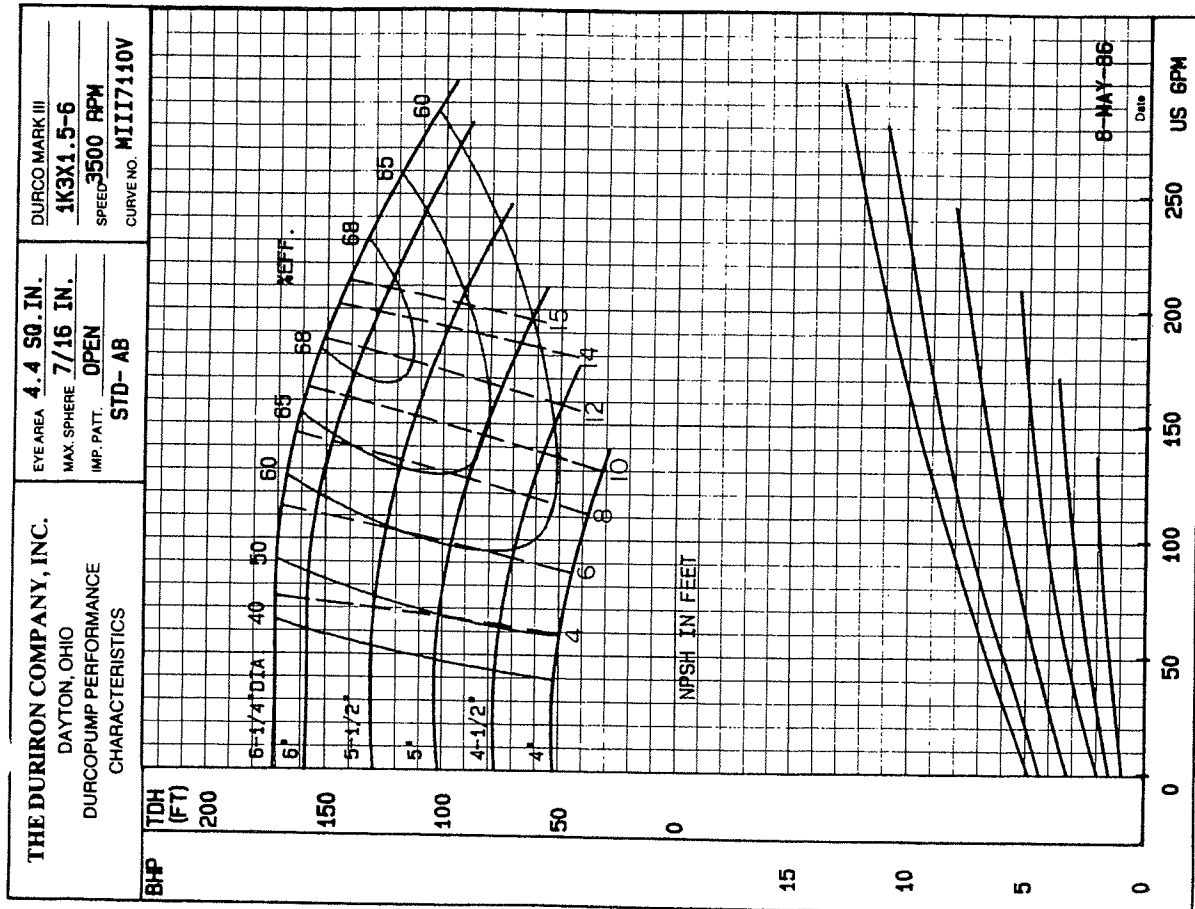

### OPEN IMPELLER

PUMP	SPEED	CURVE #	Page
Composite Curves	3500	2849	46
	1750	2850	47
1½x1-6	3500	MIII 7035V	48
	1750	MIII 7037V	48
	1150	MIII 7039V	49
3x1½-6	3500	MIII 7110V	50
	1750	MIII 7112V	50
	1150	MIII 7114V	51
3x2-6	3500	MIII 7130V	52
	1750	MIII 7132V	52
	1150	MIII 7134V	53
1½x1-8	3500	MIII 7045V	54
	1750	MIII 7047V	54
	1180	MIII 7049V	55
3x1½-8	3550	MIII 7145V	56
	1750	MIII 7147V	56
	1150	MIII 7149V	57
3x2-8	3550	MIII 8345V	58
	1750	MIII 8347V	58
	1150	MIII 8349V	59
4x3-8	3550	MIII 7225V	60
	1750	MIII 7227V	60
	1150	MIII 7229V	61
2x1-10A	3550	MIII 7755V	62
	1750	MIII 7757V	62
	1150	MIII 7759V	63
3x1½-10A	3550	MIII 7710V	64
	1750	MIII 7712V	64
	1150	MIII 7714V	65
3x2-10A	3550	MIII 7830V	66
	1750	MIII 7832V	66
	1180	MIII 7834V	67
4x3-10	3550	MIII 7885V	68
	1750	MIII 7887V	68
	1150	MIII 7889V	69
4x3-10H	1750	MIII 7987V	70
	1150	MIII 7989V	70
6x4-10	3550	MIII 8365V	72
	1780	MIII 8367V	72
	1180	MIII 8369V	73
6x4-10H	1780	MIII 8395V	74
	1180	MIII 8397V	74

PUMP	SPEED	CURVE #	Page
3x1½-13	3550	MIII 7415V	76
	1750	MIII 7417V	76
	1150	MIII 7419V	77
3x2-13	3550	MIII 7425V	78
	1750	MIII 7427V	78
	1180	MIII 7429V	79
4x3-13	3550	MIII 7533V	80
	1750	MIII 7530V	80
	1150	MIII 7532V	81
6x4-13A	1780	MIII 8145V	82
	1180	MIII 8147V	82