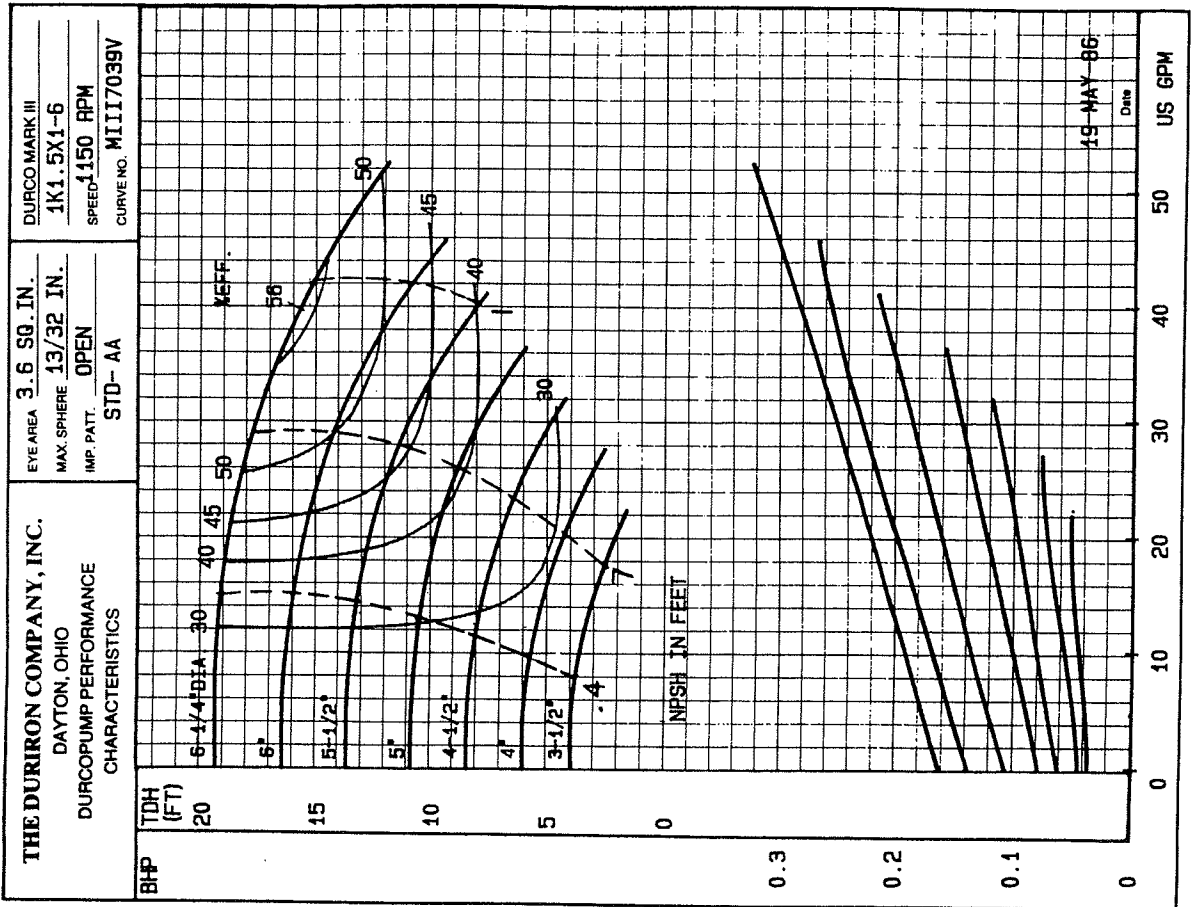

### OPEN IMPELLER

PUMP	SPEED	CURVE #	Page
Composite Curves	3500	2849	46
	1750	2850	47
1½x1-6	3500	MIII 7035V	48
	1750	MIII 7037V	48
	1150	MIII 7039V	49
3x1½-6	3500	MIII 7110V	50
	1750	MIII 7112V	50
	1150	MIII 7114V	51
3x2-6	3500	MIII 7130V	52
	1750	MIII 7132V	52
	1150	MIII 7134V	53
1½x1-8	3500	MIII 7045V	54
	1750	MIII 7047V	54
	1180	MIII 7049V	55
3x1½-8	3550	MIII 7145V	56
	1750	MIII 7147V	56
	1150	MIII 7149V	57
3x2-8	3550	MIII 8345V	58
	1750	MIII 8347V	58
	1150	MIII 8349V	59
4x3-8	3550	MIII 7225V	60
	1750	MIII 7227V	60
	1150	MIII 7229V	61
2x1-10A	3550	MIII 7755V	62
	1750	MIII 7757V	62
	1150	MIII 7759V	63
3x1½-10A	3550	MIII 7710V	64
	1750	MIII 7712V	64
	1150	MIII 7714V	65
3x2-10A	3550	MIII 7830V	66
	1750	MIII 7832V	66
	1180	MIII 7834V	67
4x3-10	3550	MIII 7885V	68
	1750	MIII 7887V	68
	1150	MIII 7889V	69
4x3-10H	1750	MIII 7987V	70
	1150	MIII 7989V	70
6x4-10	3550	MIII 8365V	72
	1780	MIII 8367V	72
	1180	MIII 8369V	73
6x4-10H	1780	MIII 8395V	74
	1180	MIII 8397V	74

PUMP	SPEED	CURVE #	Page
3x1½-13	3550	MIII 7415V	76
	1750	MIII 7417V	76
	1150	MIII 7419V	77
3x2-13	3550	MIII 7425V	78
	1750	MIII 7427V	78
	1180	MIII 7429V	79
4x3-13	3550	MIII 7533V	80
	1750	MIII 7530V	80
	1150	MIII 7532V	81
6x4-13A	1780	MIII 8145V	82
	1180	MIII 8147V	82