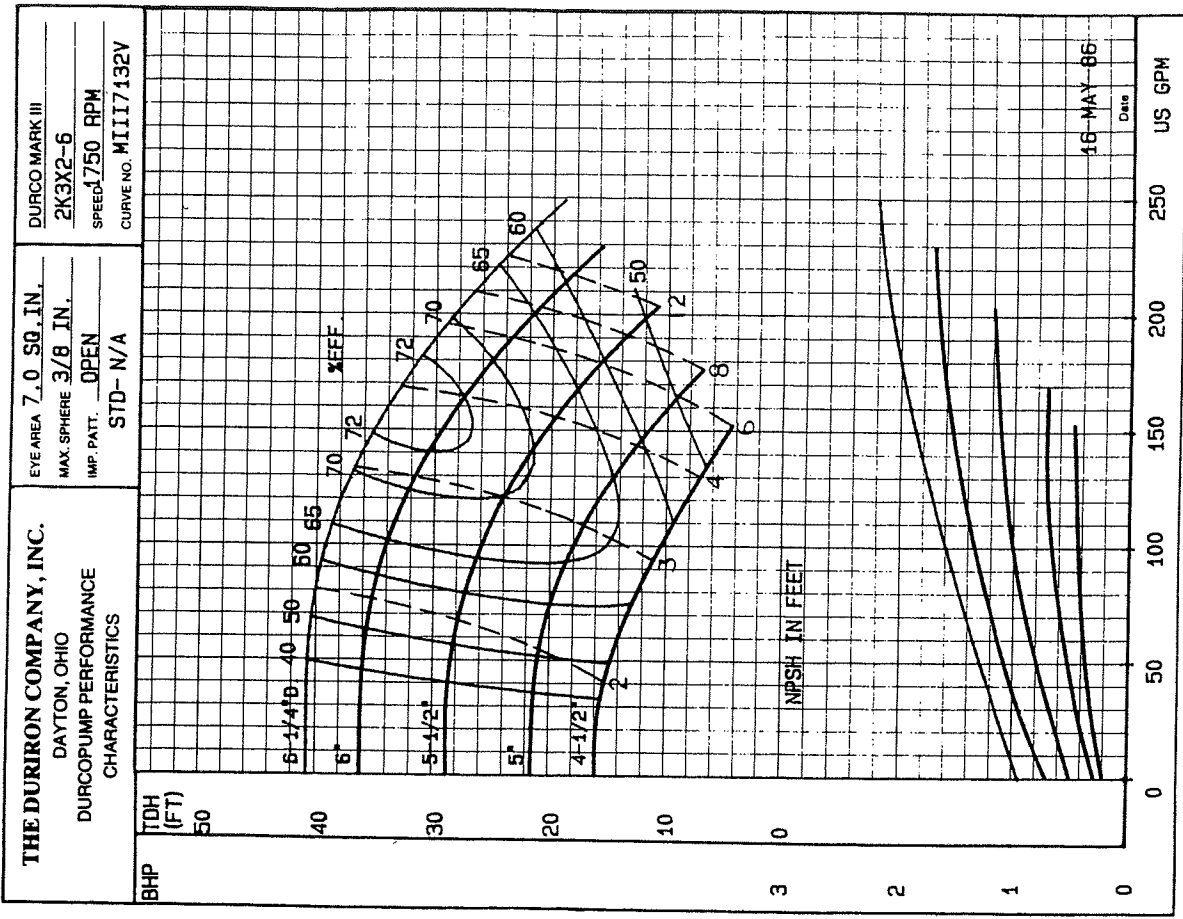

### OPEN IMPELLER

PUMP	SPEED	CURVE #	Page
Composite Curves	3500	2849	46
	1750	2850	47
1½x1-6	3500	MIII 7035V	48
	1750	MIII 7037V	48
	1150	MIII 7039V	49
3x1½-6	3500	MIII 7110V	50
	1750	MIII 7112V	50
	1150	MIII 7114V	51
3x2-6	3500	MIII 7130V	52
	1750	MIII 7132V	52
	1150	MIII 7134V	53
1½x1-8	3500	MIII 7045V	54
	1750	MIII 7047V	54
	1180	MIII 7049V	55
3x1½-8	3550	MIII 7145V	56
	1750	MIII 7147V	56
	1150	MIII 7149V	57
3x2-8	3550	MIII 8345V	58
	1750	MIII 8347V	58
	1150	MIII 8349V	59
4x3-8	3550	MIII 7225V	60
	1750	MIII 7227V	60
	1150	MIII 7229V	61
2x1-10A	3550	MIII 7755V	62
	1750	MIII 7757V	62
	1150	MIII 7759V	63
3x1½-10A	3550	MIII 7710V	64
	1750	MIII 7712V	64
	1150	MIII 7714V	65
3x2-10A	3550	MIII 7830V	66
	1750	MIII 7832V	66
	1180	MIII 7834V	67
4x3-10	3550	MIII 7885V	68
	1750	MIII 7887V	68
	1150	MIII 7889V	69
4x3-10H	1750	MIII 7987V	70
	1150	MIII 7989V	70
6x4-10	3550	MIII 8365V	72
	1780	MIII 8367V	72
	1180	MIII 8369V	73
6x4-10H	1780	MIII 8395V	74
	1180	MIII 8397V	74

PUMP	SPEED	CURVE #	Page
3x1½-13	3550	MIII 7415V	76
	1750	MIII 7417V	76
	1150	MIII 7419V	77
3x2-13	3550	MIII 7425V	78
	1750	MIII 7427V	78
	1180	MIII 7429V	79
4x3-13	3550	MIII 7533V	80
	1750	MIII 7530V	80
	1150	MIII 7532V	81
6x4-13A	1780	MIII 8145V	82
	1180	MIII 8147V	82