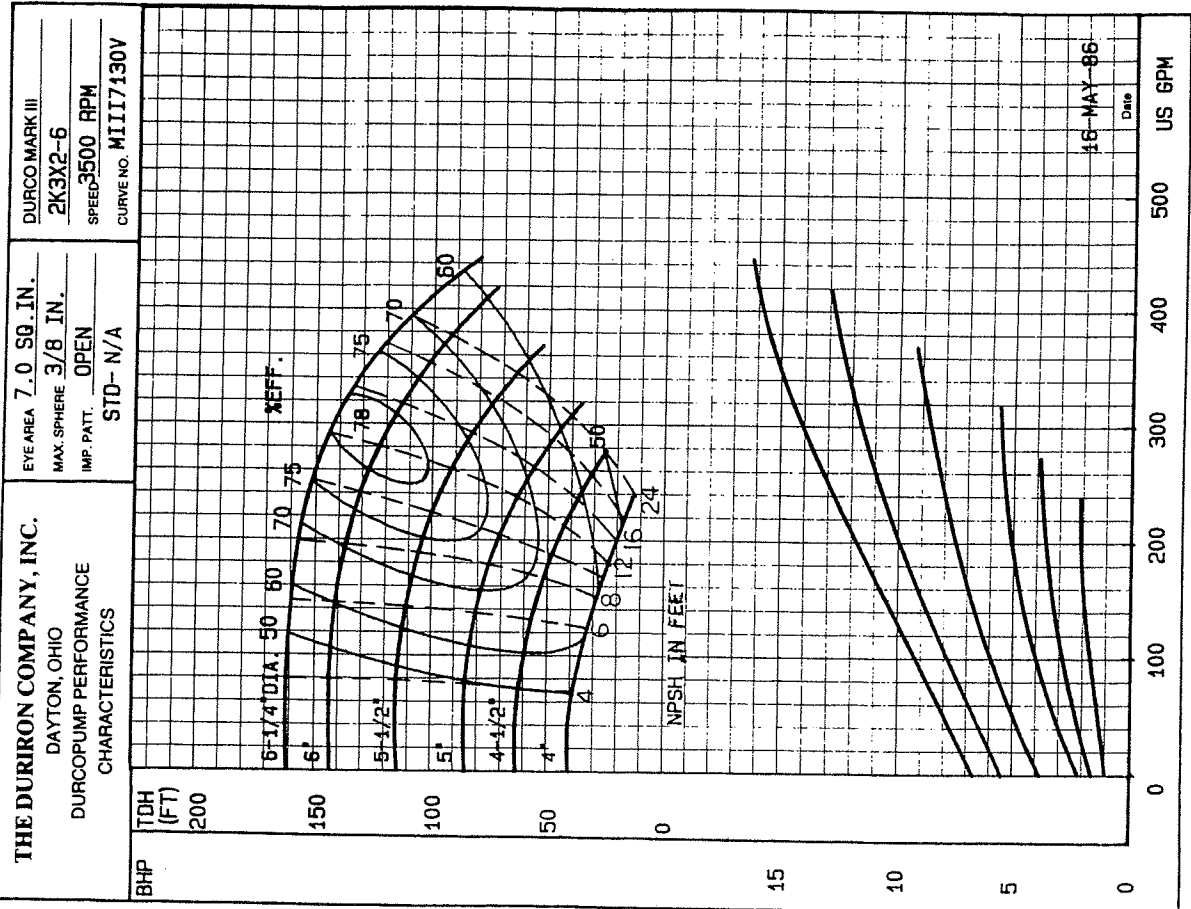

### OPEN IMPELLER

PUMP	SPEED	CURVE #	Page
Composite Curves	3500	2849	46
	1750	2850	47
1½x1-6	3500	MIII 7035V	48
	1750	MIII 7037V	48
	1150	MIII 7039V	49
3x1½-6	3500	MIII 7110V	50
	1750	MIII 7112V	50
	1150	MIII 7114V	51
3x2-6	3500	MIII 7130V	52
	1750	MIII 7132V	52
	1150	MIII 7134V	53
1½x1-8	3500	MIII 7045V	54
	1750	MIII 7047V	54
	1180	MIII 7049V	55
3x1½-8	3550	MIII 7145V	56
	1750	MIII 7147V	56
	1150	MIII 7149V	57
3x2-8	3550	MIII 8345V	58
	1750	MIII 8347V	58
	1150	MIII 8349V	59
4x3-8	3550	MIII 7225V	60
	1750	MIII 7227V	60
	1150	MIII 7229V	61
2x1-10A	3550	MIII 7755V	62
	1750	MIII 7757V	62
	1150	MIII 7759V	63
3x1½-10A	3550	MIII 7710V	64
	1750	MIII 7712V	64
	1150	MIII 7714V	65
3x2-10A	3550	MIII 7830V	66
	1750	MIII 7832V	66
	1180	MIII 7834V	67
4x3-10	3550	MIII 7885V	68
	1750	MIII 7887V	68
	1150	MIII 7889V	69
4x3-10H	1750	MIII 7987V	70
	1150	MIII 7989V	70
6x4-10	3550	MIII 8365V	72
	1780	MIII 8367V	72
	1180	MIII 8369V	73
6x4-10H	1780	MIII 8395V	74
	1180	MIII 8397V	74

PUMP	SPEED	CURVE #	Page
3x1½-13	3550	MIII 7415V	76
	1750	MIII 7417V	76
	1150	MIII 7419V	77
3x2-13	3550	MIII 7425V	78
	1750	MIII 7427V	78
	1180	MIII 7429V	79
4x3-13	3550	MIII 7533V	80
	1750	MIII 7530V	80
	1150	MIII 7532V	81
6x4-13A	1780	MIII 8145V	82
	1180	MIII 8147V	82