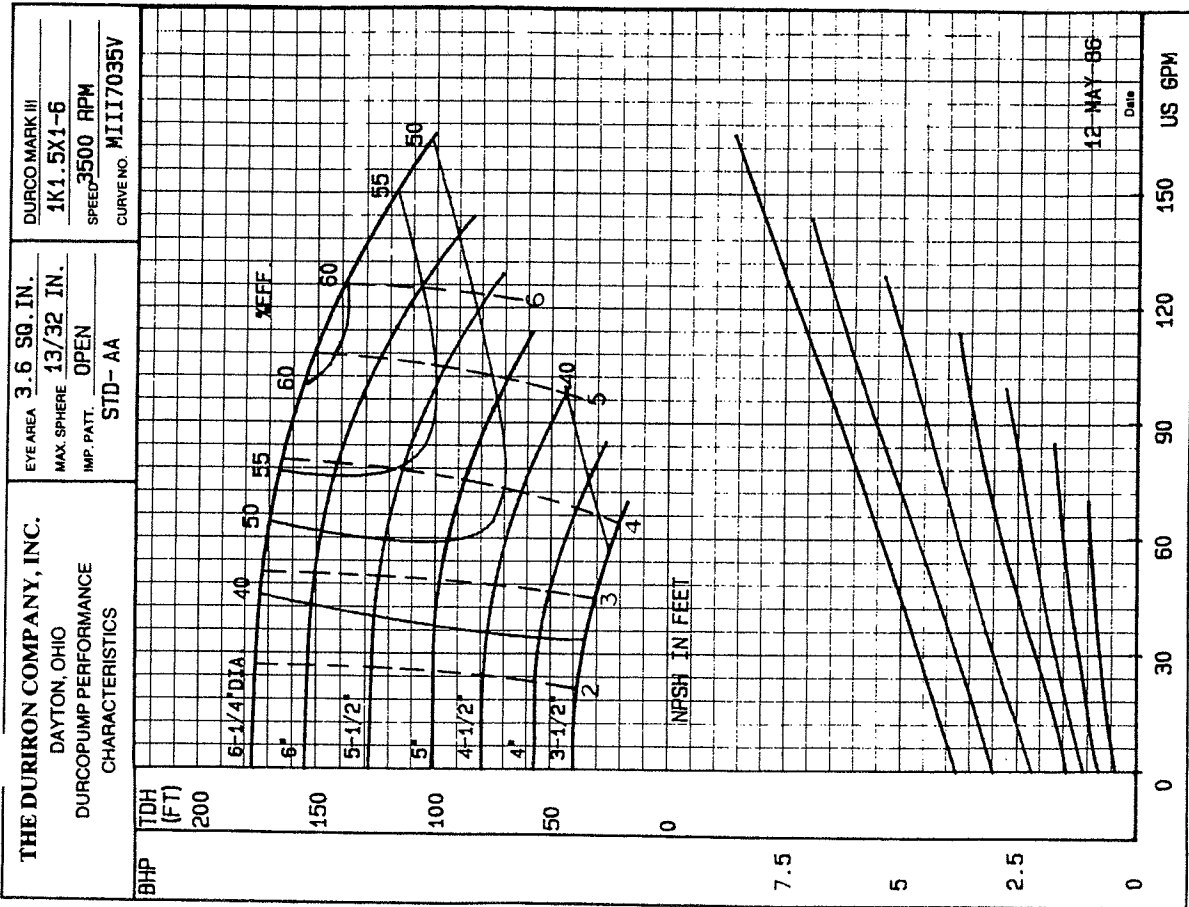

### OPEN IMPELLER

PUMP	SPEED	CURVE #	Page
Composite Curves	3500	2849	46
	1750	2850	47
1½x1-6	3500	MIII 7035V	48
	1750	MIII 7037V	48
	1150	MIII 7039V	49
3x1½-6	3500	MIII 7110V	50
	1750	MIII 7112V	50
	1150	MIII 7114V	51
3x2-6	3500	MIII 7130V	52
	1750	MIII 7132V	52
	1150	MIII 7134V	53
1½x1-8	3500	MIII 7045V	54
	1750	MIII 7047V	54
	1180	MIII 7049V	55
3x1½-8	3550	MIII 7145V	56
	1750	MIII 7147V	56
	1150	MIII 7149V	57
3x2-8	3550	MIII 8345V	58
	1750	MIII 8347V	58
	1150	MIII 8349V	59
4x3-8	3550	MIII 7225V	60
	1750	MIII 7227V	60
	1150	MIII 7229V	61
2x1-10A	3550	MIII 7755V	62
	1750	MIII 7757V	62
	1150	MIII 7759V	63
3x1½-10A	3550	MIII 7710V	64
	1750	MIII 7712V	64
	1150	MIII 7714V	65
3x2-10A	3550	MIII 7830V	66
	1750	MIII 7832V	66
	1180	MIII 7834V	67
4x3-10	3550	MIII 7885V	68
	1750	MIII 7887V	68
	1150	MIII 7889V	69
4x3-10H	1750	MIII 7987V	70
	1150	MIII 7989V	70
6x4-10	3550	MIII 8365V	72
	1780	MIII 8367V	72
	1180	MIII 8369V	73
6x4-10H	1780	MIII 8395V	74
	1180	MIII 8397V	74

PUMP	SPEED	CURVE #	Page
3x1½-13	3550	MIII 7415V	76
	1750	MIII 7417V	76
	1150	MIII 7419V	77
3x2-13	3550	MIII 7425V	78
	1750	MIII 7427V	78
	1180	MIII 7429V	79
4x3-13	3550	MIII 7533V	80
	1750	MIII 7530V	80
	1150	MIII 7532V	81
6x4-13A	1780	MIII 8145V	82
	1180	MIII 8147V	82